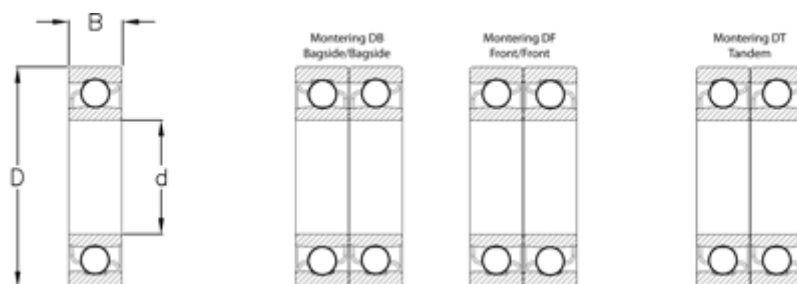

Varenummer: 570806502306  
Beskrivelse: NSK Vinkelkontaktleje 7213B  
d=65 D=120 B=23 Vinkel 40°

## Mål

B = 23  
D = 120  
d = 65